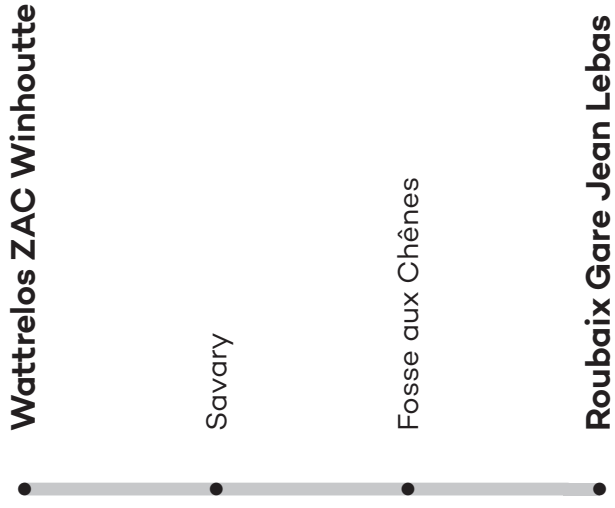

Horaires hiver 2019
à partir du 28 janvier 2019

Z6 Vers Wattlelos ZAC Winhoutte

CORRESPONDANCES
M Métro ligne 2, T Tramway Roubaix, L3 L4 L8 Liège, TER TGV SNCF

Z6 Du lundi au vendredi en période scolaire

ROUBAIX FRATERNITE	04:06	05:06	06:06						
PLACE DU TRAVAIL	04:16	05:16	06:16						
EPEULE MONTESQUIEU	04:21	05:21	06:21						
GARE JEAN LEBAS ROUBAIX	04:28	05:28	06:28	07:37	08:19	09:01	12:34	13:29	
FOSSE AUX CHENES	04:31	05:31	06:31	07:40	08:22	09:04	12:37	13:32	
LA VIGNE	04:33	05:33	06:33	07:43	08:25	09:07	12:39	13:34	
SAVARY	04:39	05:39	06:39	07:49	08:31	09:13	12:44	13:39	
JACQUARD	04:42	05:42	06:42	07:53	08:35	09:17	12:47	13:42	
WATTELOS ZAC WINHOUTTE	04:45	05:45	06:45	07:56	08:38	09:20	12:50	13:45	