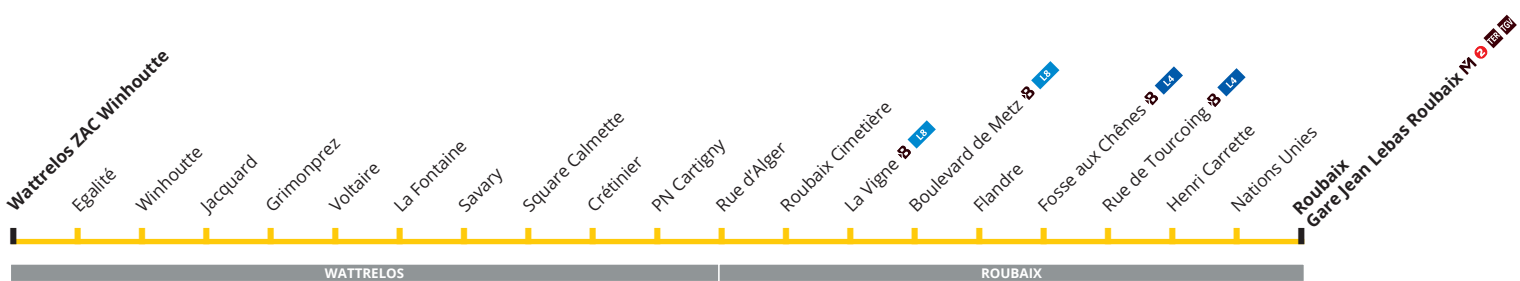

→ CORRESPONDANCES

- Métro ligne 2 à Gare Jean Lebas Roubaix
- **Liane 4** à Fosse aux Chênes et Rue de Tourcoing
- **Liane 8** à La Vigne et Boulevard de Metz
- Correspondances **SNCF** en gare de Roubaix

→ SUR VOTRE LIGNE

- La Martinolle
- ZAC Winhoutte

→ BON À SAVOIR

- Les horaires vous sont donnés à titre indicatif. Des difficultés de circulation peuvent provoquer de légers retards que le conducteur est le premier à déplorer.
- Ayez le réflexe "Je valide, je passe" : la validation est obligatoire à chaque montée et à chaque correspondance.

→ NOUVEAUTÉ TER

Vous pouvez désormais, pour le prix d'un trajet ilévia ou avec votre abonnement, prendre le **TER** et accéder librement aux 39 gares de la Métropole Lilloise.

 **1^{er} mai** : les lignes ne circulent pas

Z6 Vers Roubaix Gare Jean Lebas

CORRESPONDANCES
 Métro ligne 2  L4  Liane  TER TGV SNCF

Z6 Du lundi au vendredi en période scolaire

WATTRELOS ZAC WINHOUTTE	11:15	12:10	13:50	15:48	16:36	17:24	18:18	21:55
JACQUARD	11:17	12:13	13:53	15:51	16:39	17:27	18:21	21:57
SAVARY	11:22	12:18	13:58	15:56	16:44	17:32	18:26	22:01
LA VIGNE	11:29	12:25	14:05	16:04	16:52	17:40	18:33	22:07
FOSSE AUX CHÊNES	11:32	12:28	14:09	16:08	16:56	17:44	18:36	22:09
GARE JEAN LEBAS ROUBAIX	11:37	12:33	14:14	16:13	17:01	17:49	18:41	22:13