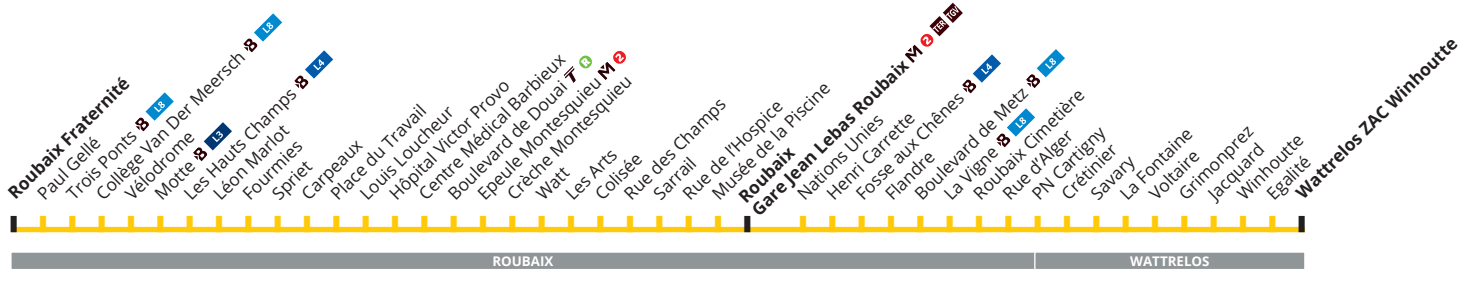

Horaires hiver 2019
à partir du 28 janvier 2019

Z6 Vers Wattlelos ZAC Winhoutte

CORRESPONDANCES
M Métro ligne 2, T Tramway Roubaix, L3 L4 L8 Liège, TER TGV SNCF

Z6 Du lundi au vendredi en période scolaire

ROUBAIX FRATERNITE	04:06	05:06	06:06						
PLACE DU TRAVAIL	04:16	05:16	06:16						
EPEULE MONTESQUIEU	04:21	05:21	06:21						
GARE JEAN LEBAS ROUBAIX	04:28	05:28	06:28	07:37	08:19	09:01	12:34	13:29	
FOSSE AUX CHENES	04:31	05:31	06:31	07:40	08:22	09:04	12:37	13:32	
LA VIGNE	04:33	05:33	06:33	07:43	08:25	09:07	12:39	13:34	
SAVARY	04:39	05:39	06:39	07:49	08:31	09:13	12:44	13:39	
JACQUARD	04:42	05:42	06:42	07:53	08:35	09:17	12:47	13:42	
WATTELOS ZAC WINHOUTTE	04:45	05:45	06:45	07:56	08:38	09:20	12:50	13:45	

Z6 Du lundi au vendredi - vacances scolaires

ROUBAIX FRATERNITE	04:06	05:06	06:08						
PLACE DU TRAVAIL	04:16	05:16	06:18						
EPEULE MONTESQUIEU	04:21	05:21	06:23						
GARE JEAN LEBAS ROUBAIX	04:28	05:28	06:30	07:41	08:23	09:05	12:35	13:30	
FOSSE AUX CHENES	04:31	05:31	06:33	07:44	08:26	09:08	12:38	13:33	
LA VIGNE	04:33	05:33	06:35	07:46	08:28	09:10	12:40	13:35	
SAVARY	04:39	05:39	06:40	07:51	08:33	09:15	12:45	13:40	
JACQUARD	04:42	05:42	06:43	07:54	08:36	09:18	12:48	13:43	
WATTELOS ZAC WINHOUTTE	04:45	05:45	06:45	07:56	08:38	09:20	12:50	13:45	